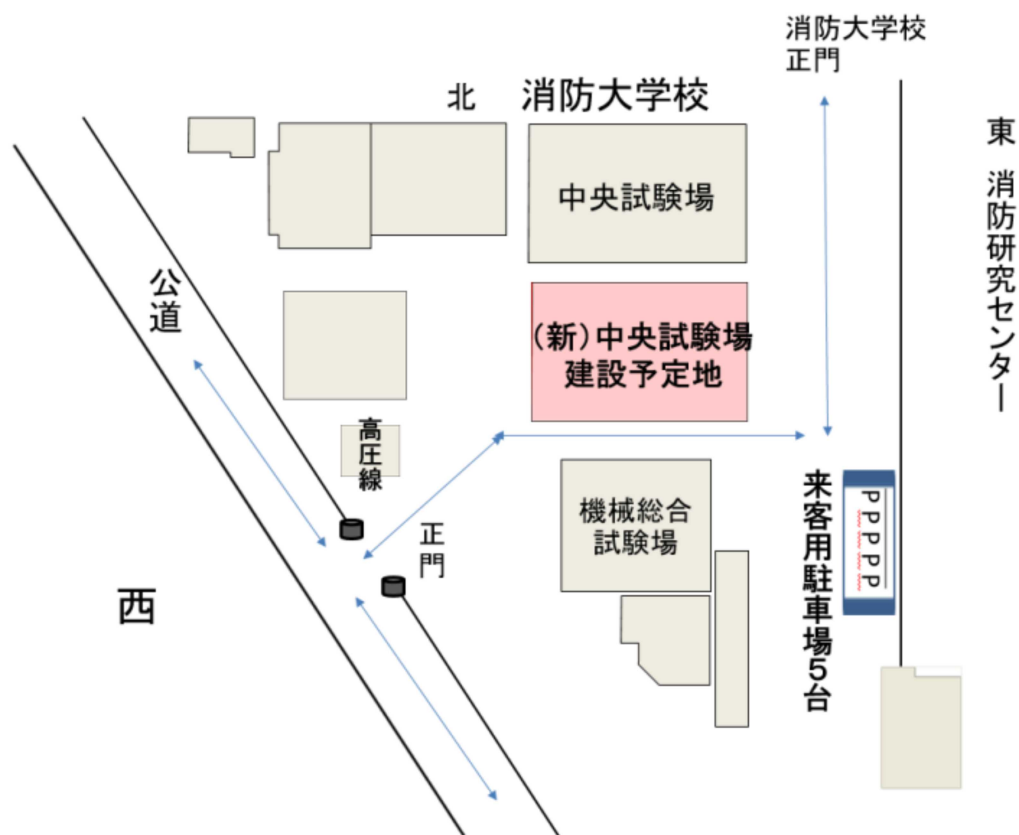

(新) 中央試験場建設工事期間中の駐車場等について

令和5年5月から(新)中央試験場建設工事を開始しました。

工事期間中は、安全フェンスの設置により駐車場の縮小や敷地内の通行制限などの影響があります。

来客用駐車場は、5台に縮小されます。当協会へお越しの際は、公共交通機関をご利用いただきますようお願いいたします。

工事期間中は、大変ご不便、ご迷惑をおかけしますが、安全に工事を進めますのでご理解とご協力をお願いします。

駐車場縮小期間：令和5年5月1日(月)～中央試験場解体まで(令和7年度中予定)

【車両動線説明図】

ご照会先

日本消防検定協会総務部監理課

電話 0422-44-7471 (代表)